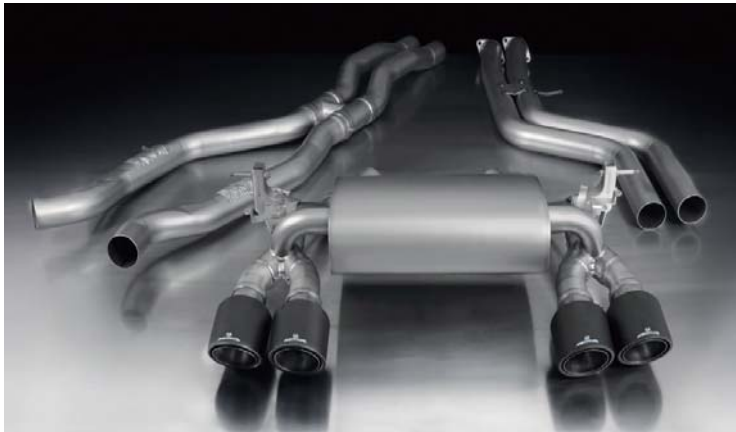

# NEW WOLF BMW F82 M4/F80 M3

レムスNEW WOLF for F82 M4/F80 M3

## BMW F82 M4/F80 M3 用スポーツマフラー車検対応 [e マーク] 付き

センター+メイン+テール フルセット (カーボン&チタンインナー)

この度阿部商会 (社長 阿部 良助) では、取扱いブランドであります REMUS(レムス) の新製品、BMW F82 M4/F80 M3 用のスポーツマフラーをリリース致しました。

高性能 70mm のセンターパイプは e マークなし (車検非対応) になります。

メインサイレンサーも高性能 70mm パイプシステムで、バルブコントロールシステム付き (アクチュエーターは純正再利用) になります。テールエンドは 4 種類のデザインをラインナップしております。

φ102 ステンレスアングル

φ102 カーボン&チタンインナー

φ98 ストリートレース

φ98 ストリートレースブラッククローム

バルブコントロールシステム搭載  
[e マーク] 付き車検対応マフラー

適合車種	品番	Description	価格(税抜)
F80 M3('14-)—3C30	0890140000	センターパイプ高性能70mm×2(フランジ接続) リアとセットで装着可 ※eマークなし(車検非対応、競技用)	¥138,000
	0890140500	メインサイレンサー高性能70mm×2 バルブコントロールシステム付き(アクチュエーターは純正を再利用)	¥330,000
F82 M3('14-)—3C30	004670S	φ102ステンレスアングルテール(アジャスタブル)	¥70,000
	004670CS	φ102カーボン&チタンインナーテール(アジャスタブル)	¥160,000
	004698C	φ98ストリートレーステール(アジャスタブル)	¥86,000
	004698CB	φ98ストリートレースブラッククロームテール(アジャスタブル)	¥96,000