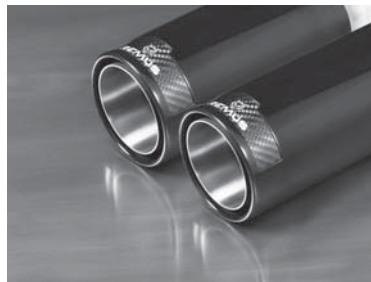

## BMW F82 M4/F80 M3 用スポーツマフラー車検対応 [e マーク] 付き

センター+メイン+テール フルセット (カーボン&チタンインナー)

この度阿部商会 (社長 阿部 良助) では、取扱いブランドであります REMUS(レムス) の新製品、BMW F82 M4/F80 M3 用のスポーツマフラーをリリース致しました。

高性能 70mm のセンターパイプは e マークなし (車検非対応) になります。

メインサイレンサーも高性能 70mm パイプシステムで、バルブコントロールシステム付き (アクチュエーターは純正再利用) になります。テールエンドは 4 種類のデザインをラインナップしております。

φ102 ステンレスアングル

φ102 カーボン&チタンインナー

φ98 ストリートレース

φ98 ストリートレースブラッククローム

バルブコントロールシステム搭載  
[e マーク] 付き車検対応マフラー

適合車種	品番	Description	価格(税抜)
F80 M3('14-)—3C30	0890140000	センターパイプ高性能70mm×2(フランジ接続) リアとセットで装着可 ※eマークなし(車検非対応、競技用)	¥138,000
	0890140500	メインサイレンサー高性能70mm×2 バルブコントロールシステム付き(アクチュエーターは純正を再利用)	¥330,000
F82 M3('14-)—3C30	004670S	φ102ステンレスアングルテール(アジャスタブル)	¥70,000
	004670CS	φ102カーボン&チタンインナーテール(アジャスタブル)	¥160,000
	004698C	φ98ストリートレーステール(アジャスタブル)	¥86,000
	004698CB	φ98ストリートレースブラッククロームテール(アジャスタブル)	¥96,000