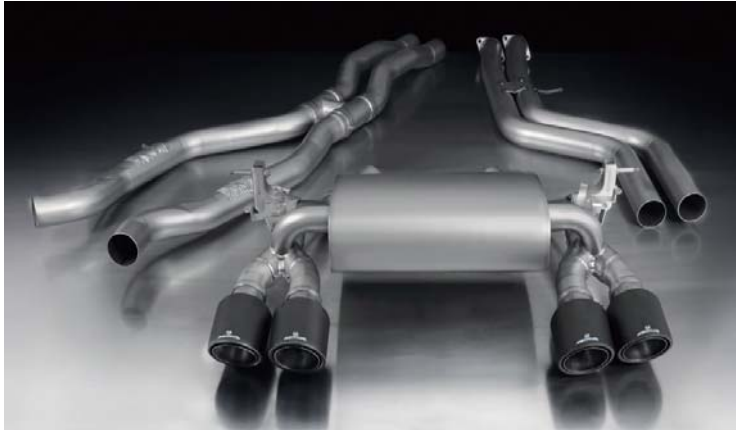

# NEW WOLF BMW F82 M4/F80 M3

レムスNEW WOLF for F82 M4/F80 M3

## BMW F82 M4/F80 M3 用スポーツマフラー車検対応 [e マーク] 付き

センター+メイン+テール フルセット (カーボン&チタンインナー)

この度阿部商会 (社長 阿部 良助) では、取扱いブランドであります REMUS(レムス) の新製品、BMW F82 M4/F80 M3 用のスポーツマフラーをリリース致しました。

高性能 70mm のセンターパイプは e マークなし (車検非対応) になります。

メインサイレンサーも高性能 70mm パイプシステムで、バルブコントロールシステム付き (アクチュエーターは純正再利用) になります。テールエンドは 4 種類のデザインをラインナップしております。

φ102 ステンレスアングル

φ102 カーボン&チタンインナー

φ98 ストリートレース

φ98 ストリートレースブラッククローム

バルブコントロールシステム搭載  
[e マーク] 付き車検対応マフラー

適合車種	品番	Description	価格(税抜)
F80 M3('14-)ー3C30	0890140000	センターパイプ高性能70mm×2(フランジ接続) リアとセットで装着可 ※eマークなし(車検非対応、競技用)	¥138,000
	0890140500	メインサイレンサー高性能70mm×2 バルブコントロールシステム付き(アクチュエーターは純正を再利用)	¥330,000
F82 M3('14-)ー3C30	004670S	φ102ステンレスアングルテール(アジャスタブル)	¥70,000
	004670CS	φ102カーボン&チタンインナーテール(アジャスタブル)	¥160,000
	004698C	φ98ストリートレーステール(アジャスタブル)	¥86,000
	004698CB	φ98ストリートレースブラッククロームテール(アジャスタブル)	¥96,000