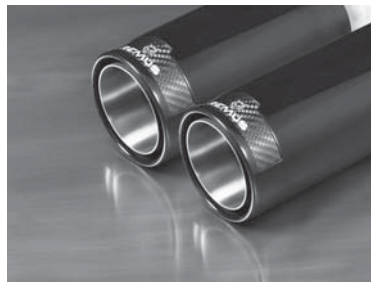

## BMW F82 M4/F80 M3 用スポーツマフラー車検対応 [e マーク] 付き

センター+メイン+テール フルセット (カーボン&チタンインナー)

この度阿部商会 (社長 阿部 良助) では、取扱いブランドであります REMUS(レムス) の新製品、BMW F82 M4/F80 M3 用のスポーツマフラーをリリース致しました。

高性能 70mm のセンターパイプは e マークなし (車検非対応) になります。

メインサイレンサーも高性能 70mm パイプシステムで、バルブコントロールシステム付き (アクチュエーターは純正再利用) になります。テールエンドは 4 種類のデザインをラインナップしております。

φ102 ステンレスアングル

φ102 カーボン&チタンインナー

φ98 ストリートレース

φ98 ストリートレースブラッククローム

バルブコントロールシステム搭載  
[e マーク] 付き車検対応マフラー

適合車種	品番	Description	価格(税抜)
F80 M3('14-)ー3C30	0890140000	センターパイプ高性能70mm×2(フランジ接続) リアとセットで装着可 ※eマークなし(車検非対応、競技用)	¥138,000
	0890140500	メインサイレンサー高性能70mm×2 バルブコントロールシステム付き(アクチュエーターは純正を再利用)	¥330,000
F82 M3('14-)ー3C30	004670S	φ102ステンレスアングルテール(アジャスタブル)	¥70,000
	004670CS	φ102カーボン&チタンインナーテール(アジャスタブル)	¥160,000
	004698C	φ98ストリートレーステール(アジャスタブル)	¥86,000
	004698CB	φ98ストリートレースブラッククロームテール(アジャスタブル)	¥96,000