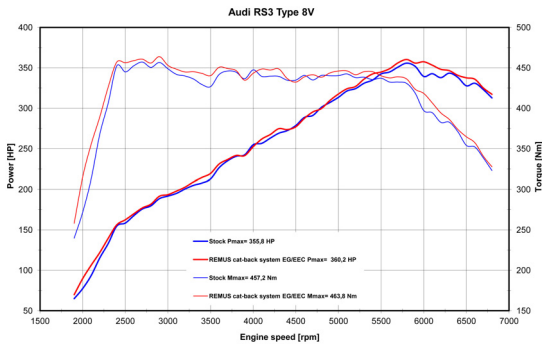

φ 84 ストリートレース W

φ 84 ストリートレース
ブラッククロム W

ホームページ

センター & リアマフラー / 純正対比 + 4,4 HP + 6,6 Nm
純正バルブコントロールシステム利用可能
【eマーク】付き車検対応マフラー

NEW WOLF INSIDE

車種/型式	品番	テールサイズ	価格 (税抜)	備考
RS3 (8V) スポーツバック 2.5 ('15-) -8VCZGF	047015 0300	センターマフラー	¥75,000	リアとセットで装着可/差込交換
	047015 1500	メインサイレンサー	¥240,000	バルブコントロールシステム付き 切断差込
	0046 55S	φ 84 アングル W	¥66,000	アジャスタブル球形クランプ接続
	0046 83C	φ 84 ストリートレース W	¥74,000	
	0046 83CS	φ 84 カーボンレース W	¥78,000	
	0046 83CB	φ 84 ストリートレース ブラッククロム W	¥84,000	
	0046 83CTS	φ 84 カーボン アングル W	¥150,000	アジャスタブル球形クランプ接続 テール内部はチタン製