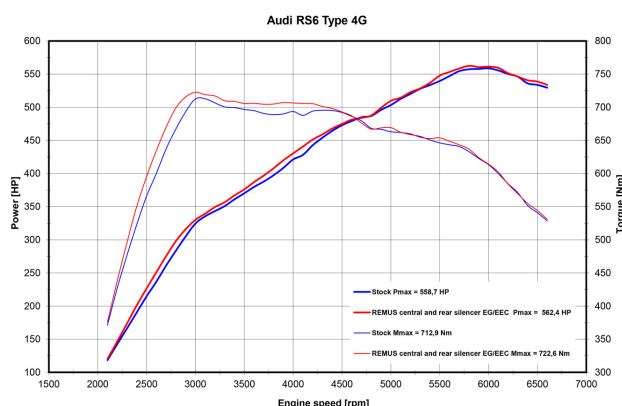

## NEW WOLF INSIDE

装着動画

センター & リアマフラー純正対比 + 3.7 HP + 9.7 Nm  
 純正バルブコントロールシステム利用可能  
 【eマーク】付き車検対応マフラー

車種/型式	品番	詳細	価格 (税抜)
RS6 4.0 V8 アバント (C7) ('13-) -4GCRDS	048015 0400	高性能65mmパイプシステム(純正は60mm) 差込交換 リアとセットで装着可	¥140,000
RS7 4.0 V8 スポーツバック ('13-) -4GCRDC	048015 0500LR	バルブコントロールシステム付き(アクチュエーター純正再利用) 切断差込 テールエンドは純正を使用	¥360,000