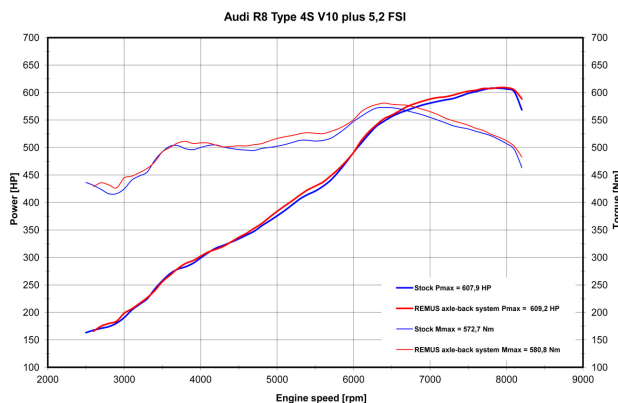

### NEW WOLF INSIDE

装着動画

パフォーマンス +8.1 Nm 重量 -17.8 kg  
 純正バルブコントロールシステム利用可能  
 テールエンドは純正を使用  
 【eマーク】なし 車検非対応

車種/型式	品番	詳細	価格 (税抜)
R8 (4S) V10プラス 5.2 FSI ('16-) -4SCSPD	049315 1500	純正バルブシステム利用可 テールエンドは純正を使用 ※eマークなし(車検非対応)	¥450,000