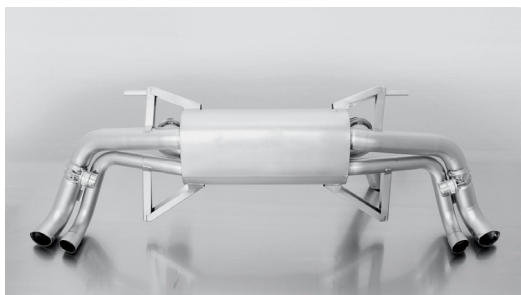

## SPORT EXHAUST

### NEW WOLF INSIDE

装着動画

パフォーマンス +8.1 Nm 重量 -17.8 kg  
 純正バルブコントロールシステム利用可能  
 テールエンドは純正を使用  
 【eマーク】なし 車検非対応

車種/型式	品番	詳細	価格 (税抜)
R8 (4S) V10プラス 5.2 FSI ('16-) -4SCSPD	049315 1500	純正バルブシステム利用可 テールエンドは純正を使用 ※eマークなし(車検非対応)	¥450,000