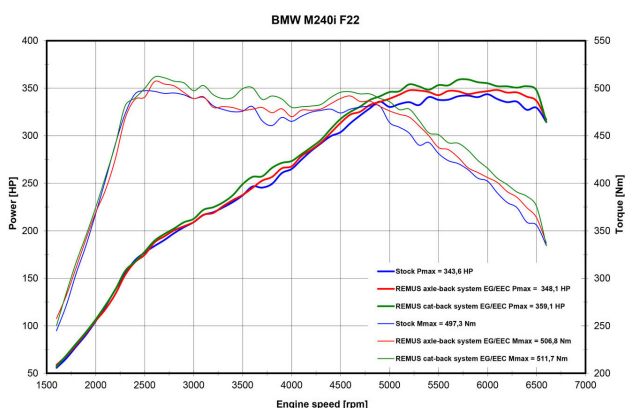

## NEW WOLF INSIDE

φ102 アングル左右

φ98 ストリートレース左右

φ98 ストリートレース  
ブラック左右

φ102 カーボンアングル左右

センター & リアマフラー純正対比  
+ 15.5 HP + 14.4 Nm  
純正バルブコントロールシステム利用可能  
【eマーク】付き車検対応マフラー

車種/型式	品番	テールサイズ	価格 (税抜)	備考
F22 M240i クーペ ('15-) -2G30	089016 0300	センターマフラー	¥125,000	差込交換 リアとセットで装着可
	089016 1500	メインサイレンサー	¥136,000	切断差込 バルブコントロールシステム付き (純正アクチュエーター再使用)
	0026 70S	φ102 アングル 左右	¥35,000	アジャスタブル球形クランプ接続
	0026 98C	φ98 ストリートレース 左右	¥43,000	
	0026 98CB	φ98 ストリートレース ブラック 左右	¥48,000	
	0026 70CS	φ102 カーボン アングル 左右	¥80,000	アジャスタブル球形クランプ接続 テール内部はチタン製