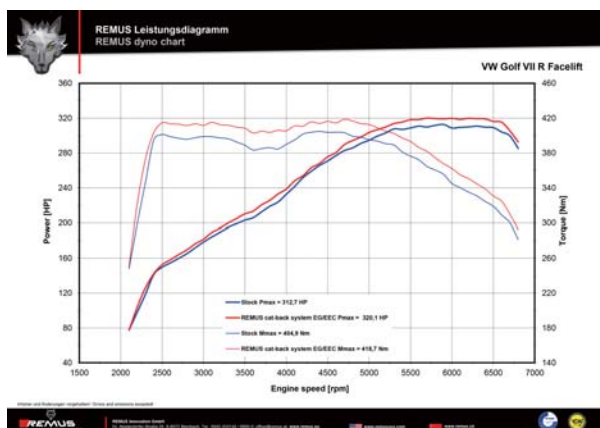

# VW Golf 7.5R

Φ102 カーボンアングル W

Φ102 アングル W

Φ98 ストリートレース W

Φ98 ストリートレース  
ブラッククロム W

センター&リアマフラー純正対比  
+ 7,4 HP、+ 13,8 Nm

- ・ショットブラスト表面処理による高い耐久性
- ・オールステンレス
- ・背圧低減し出力向上
- ・【eマーク】 付き車検対応リアマフラー