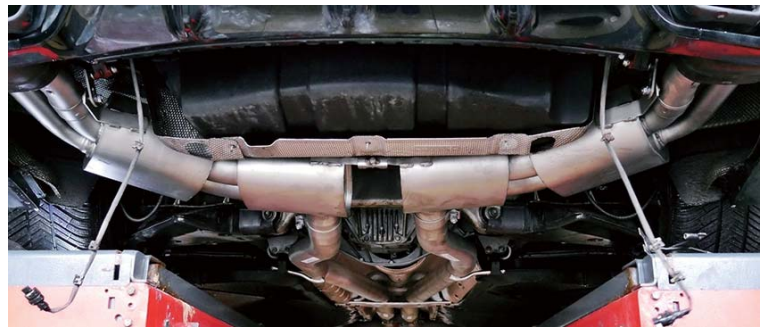

## NEW WOLF

- ・ショットブラスト表面処理による高い耐久性
- ・オールステンレス
- ・背圧低減し出力向上
- ・[eマーク] 付き車検対応リアマフラー