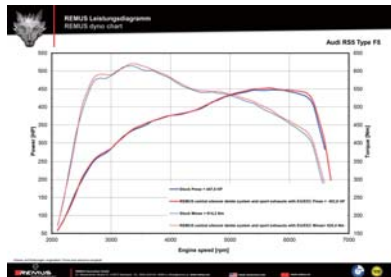

REMUS

SPORT EXHAUST

NEW WOLF

Audi RS5

センター&リアマフラー純正対比

+ 10,2 HP、+ 11,4 Nm

- ・ショットブラスト表面処理による高い耐久性
- ・オールステンレス
- ・背圧低減し出力向上
- ・【eマーク】付き車検対応リアマフラー

NEW WOLF INSIDE

適合車種	品番	商品詳細	定価 (税抜)	
RS5 2.9 V6 クアトロ クーペ (17/6-) -F5DECF	048017 0000 048017 0500LR	センターマフラー / メインサイレンサー	¥360,000	キャタバックシステム (触媒後全交換) 高性能 70mm バイパスシステム (純正は 65mm) 差込交換 バルブコントロールシステム (アクチュエーター純正再利用)
	0046 55S	Φ84 アングル W 左右	¥66,000	アジャスタブル球形クランプ接続
	0046 83C	Φ84 ストリートレース W 左右	¥74,000	
	0046 83CS	Φ84 カーボンレース W 左右	¥78,000	
	0046 83CB	Φ84 ストリートレース ブラッククロム W 左右	¥84,000	
	0046 83CTS	Φ84 カーボン アングル W 左右	¥150,000	アジャスタブル球形クランプ接続 テール内部はチタン製