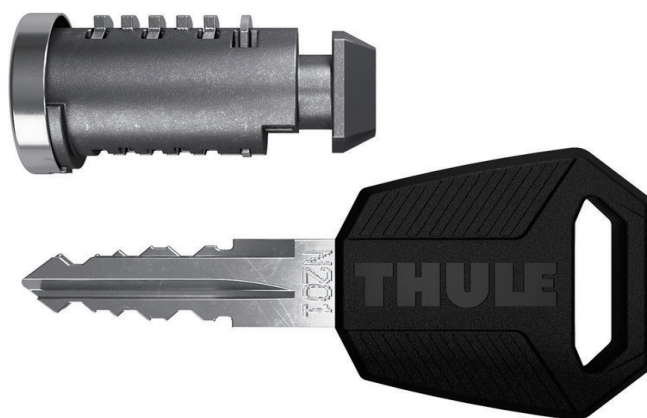

2019.3

新製品のご案内

Thule Trail Black

スーリー トレイルブラック

人気の Thule Trail に限定ブラックカラーが登場！

この度株式会社阿部商会では、取り扱いブランド THULE（スーリー）より、人気のバスケット「Thule Trail」のブラックカラーを 2019 年 4 月に限定発売します。

Thule Trail は優れたデザインに加えて、長尺物の積載に対応するラバーパッド、一部の Thule マリンアタッチメントを取り付け可能とする Tトラックを装備するなど革新的な新機能を搭載したバスケットです。

基本的な機能は Thule Trail と同様となります。

テクニカルデータ	Thule Trail 823B(限定数 32 台)	Thule Trail 824B(限定数 48 台)
品番	TH823B	TH824B
本体価格 (消費税別)	¥98,000	¥108,000
外寸	135×90×18	160×100×18
内寸	114×84	138×94
製品重量 (kg)	12	15
スクエアバー対応	●	●
ウィングバー /Evo 対応	●	●
スライドバー対応	●	●
プロフェッショナルバー対応	●	●
JAN コード	0091021281479	0091021859302

New

Thule OneKey system4504/4508/4512

スーリー 新ワンキーシステム

この度阿部商会では、取扱いブランド THULE（スーリー）より防犯性能を向上させたワンキーシステム 4504/4508/4512を2019年4月より新発売致します。キーシリンダーをこのワンキーシステムに交換することで、ロックを1本のカギで行うことができるようになります。

シリンダーサイズは従来のシリンダーから変更はありませんので、新ワンキーシステムは従来の THULE アクセサリーにもご使用いただけます。