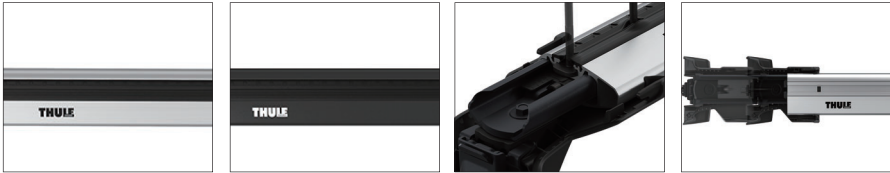

2020.5

新製品のご案内

Thule WingBarEdge

スーリー ウィングバーエッジ

非常に静かなエッジ専用ルーフバー

この度阿部商会では取り扱いブランド THULE（スーリー）より、新しい Thule ウィングバーエッジを 2020 年5月より新発売いたします。新 Edge フット (7205/7206) と組み合わせて使用します。

- Thule Edge ルーフラックシステム用のルーフバー
- 各品番とも 1 本入り、Edge フットと組み合わせて使用ください。
- カラーは、シルバー、ブラックの 2 カラー
- 気流を分散して空気抵抗と騒音を低減、燃費を改善するウインドディフューザーテクノロジー
- バーから空気流をクリーンに分離し、空気抵抗を抑えるトレイルエッジデザイン
- アクセサリー類の着脱がすばやくできる T-トラックを上部に装備
- お使いの車に適合する推奨バー長を Thule 購入ガイドでご確認ください

テクニカルデータ	7211/7211B	7212/7212B	7213/7213B	7214/7214B	7215/7215B	7216/7216B
品番	※	TH7212/TH7212B	TH7213/TH7213B	TH7214/TH7214B	TH7215/TH7215B	TH7216/TH7216B
本体価格	¥8,000/¥9,000	¥8,000/¥9,000	¥8,000/¥9,000	¥8,000/¥9,000	¥8,000/¥9,000	¥8,000/¥9,000
バー長さ (cm)	68	77	86	95	104	113