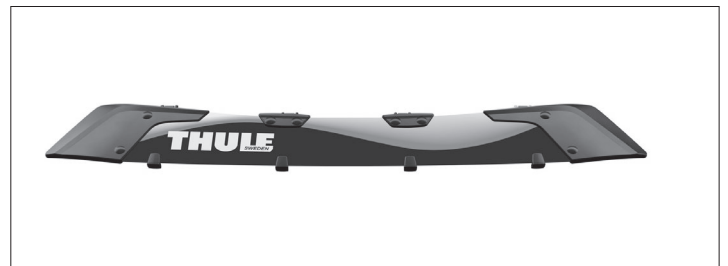

New

THULE[®]
SWEDEN

2021.3

新製品のご案内

Thule AirScreen XT

スーリーエアスクリーン XT

ウイングバー EVO/EDGE 対応のエアスクリーン

この度阿部商会では取り扱いブランド THULE(スーリー)より、エアスクリーン XT を 2021 年 3 月より新発売いたします。エアスクリーン XT はスクエアバー仕様のベースキャリアの風切り音を低減するアクセサリです。従来のエアスクリーンはウイングバー EVO には非対応でしたが、エアスクリーン XT は新設計のベルト式バーアダプターを採用し、ウイングバー EVO/EDGE にも装着可能となりました。

- Thule スクエアバー、ウイングバー /EVO/EDGE に装着可能
- 新設計のベルト式バーアダプターを採用
- 81cm/97cm/112cm/132cm の 4 サイズをラインアップ
- ルーフボックス・ルーフバスケットおよび一部アクセサリとの同時装着はできません

商品名	Thule エアスクリーン XT32	Thule エアスクリーン XT38	Thule エアスクリーン XT44	Thule エアスクリーン XT52
品番	TH870200	TH870201	TH870203	TH870204
本体価格	¥20,000	¥21,000	¥22,000	¥23,000
サイズ	81cm	97cm	112cm	132cm
重量	0.9kg	1.0kg	1.1kg	1.2kg
ウイングバー /EVO/EDGE 対応	●	●	●	●
スクエアバー対応	●	●	●	●
JAN コード	0091021038325	0091021354890	0091021256392	0091021969896