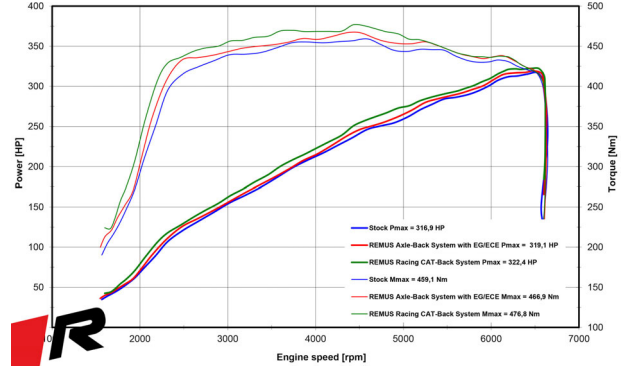

## NEW WOLF F44 M235i xDrive Gran Coupe

リアマフラー純正対比  
 +9.1 HP / +16.8 Nm / -5.3kg  
 ・[eマーク] 付き車検対応リアマフラー

0046 55SR

0046 83CSR

0046 83CBR

0046 83CTSR